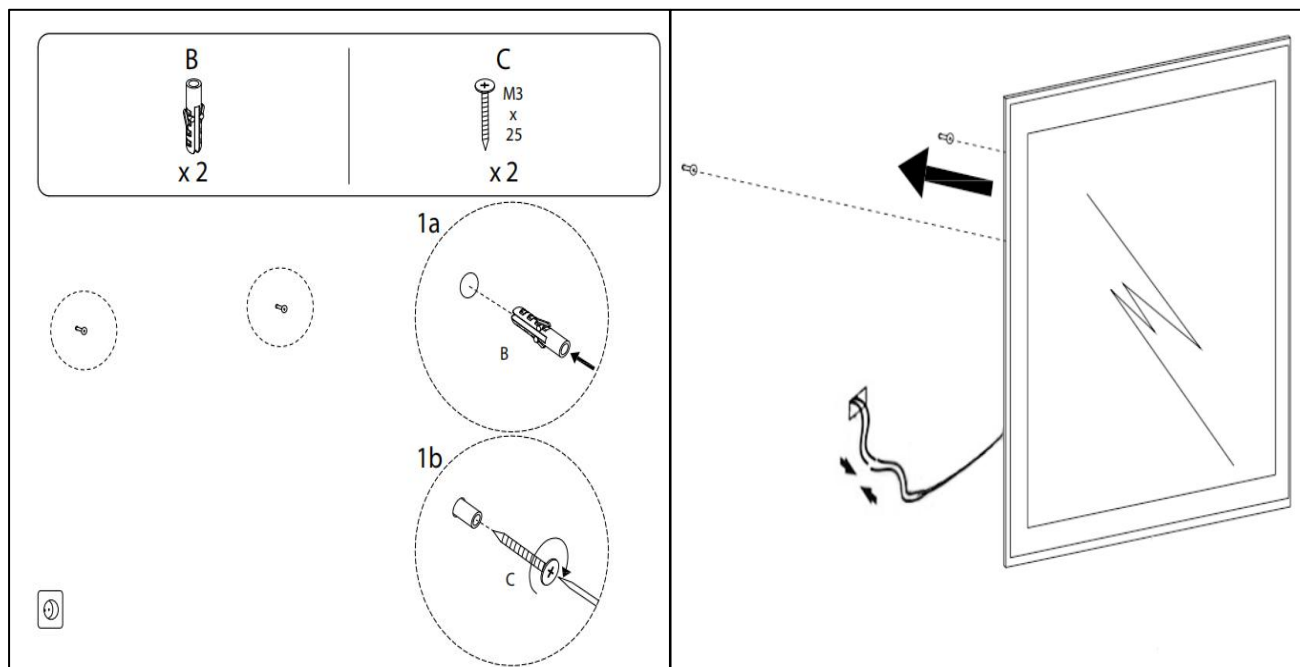

## EMBALLAGE

Yderkasse størrelse	96x7x86 cm
Yderkasse Vægt	G.W.:11.2 KGS/N.W.:9.6 KGS

**Advarsel!** Sluk altid for strømmen under installation og vedligeholdelse!

(1) Tænd / sluk / dæmpning / Farve skift