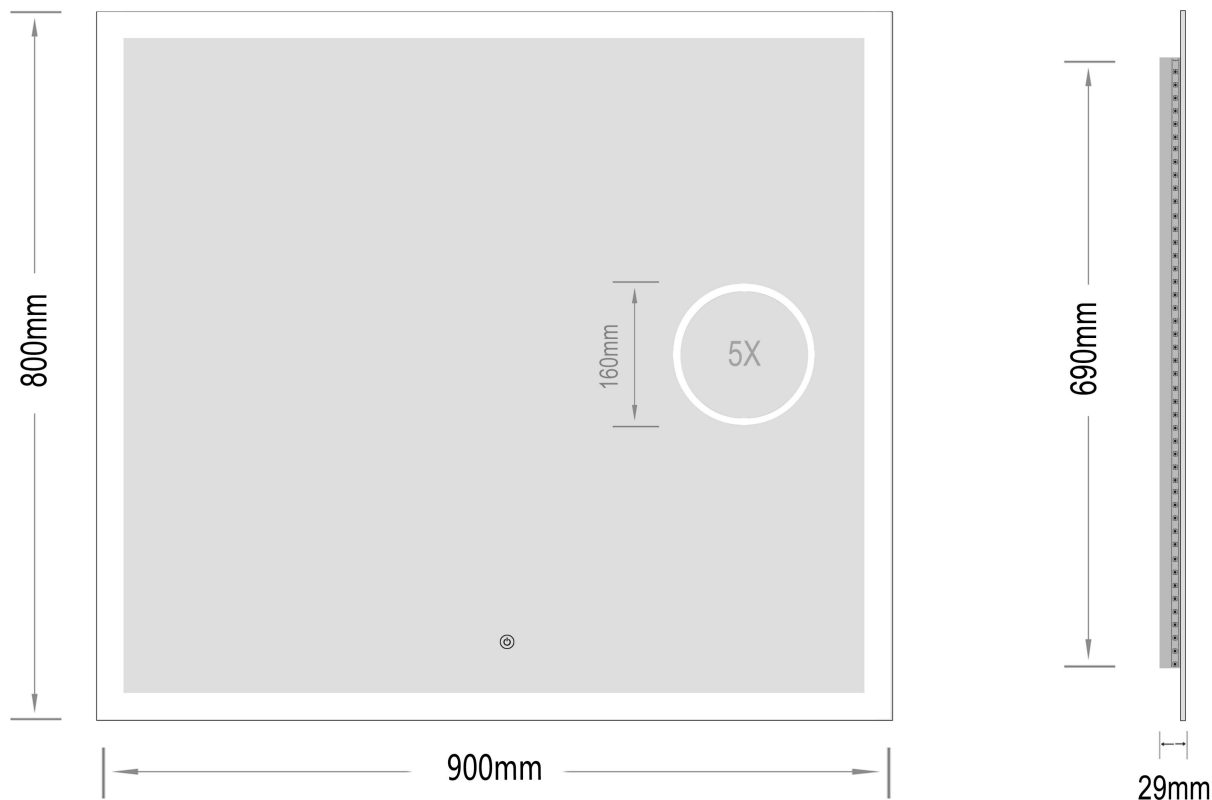

## SPECIFIKATIONER

Strømforsyning	230V/50Hz
Lyskilde	LED
Wattage	42 W
Kelvin	3000K-6000K
Ra-Værdi	>95
IP-klasse	IP44
Beskyttelsesklasse	II
Godkendelser	CE/RoHS
Lysstyrke	8700 Lumens

## EMBALLAGE

Yderkasse størrelse	96x7x86 cm
Yderkasse Vægt	G.W.:11.2 KGS/N.W.:9.6 KGS

**Advarsel!** Sluk altid for strømmen under installation og vedligeholdelse!

(1) Tænd / sluk / dæmpning / Farve skift