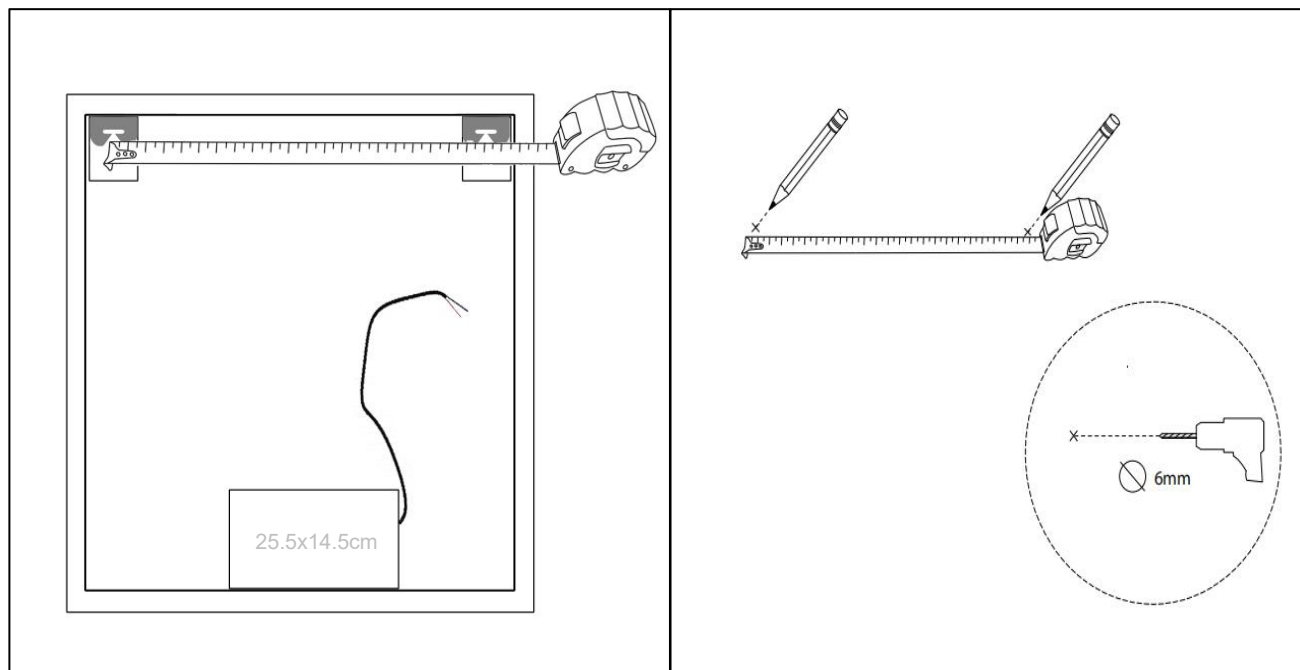

## EMBALLAGE

Yderkasse størrelse	96x7x86 cm
Yderkasse Vægt	G.W.:11.2 KGS/N.W.:9.6 KGS

**Advarsel!** Sluk altid for strømmen under installation og vedligeholdelse!

(1) Tænd / sluk / dæmpning / Farve skift